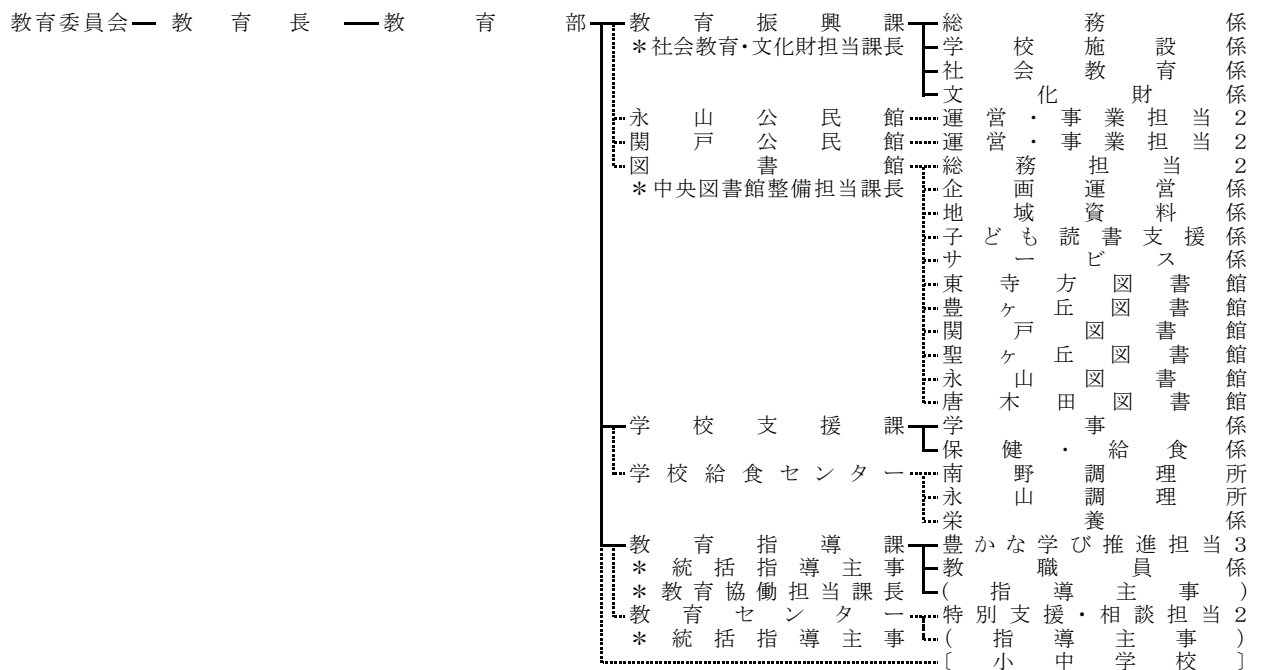

多摩市組織機構図

- 監査委員会 — 監査委員事務局 — 次長 — 監査係
- 選挙管理委員会 — 選挙管理委員会事務局 — 選挙係
- 農業委員会 — 農業委員会事務局 — [経済観光課兼務]
- 固定資産評価審査委員会 — 固定資産評価審査委員会事務局 — [文書法制課兼務]