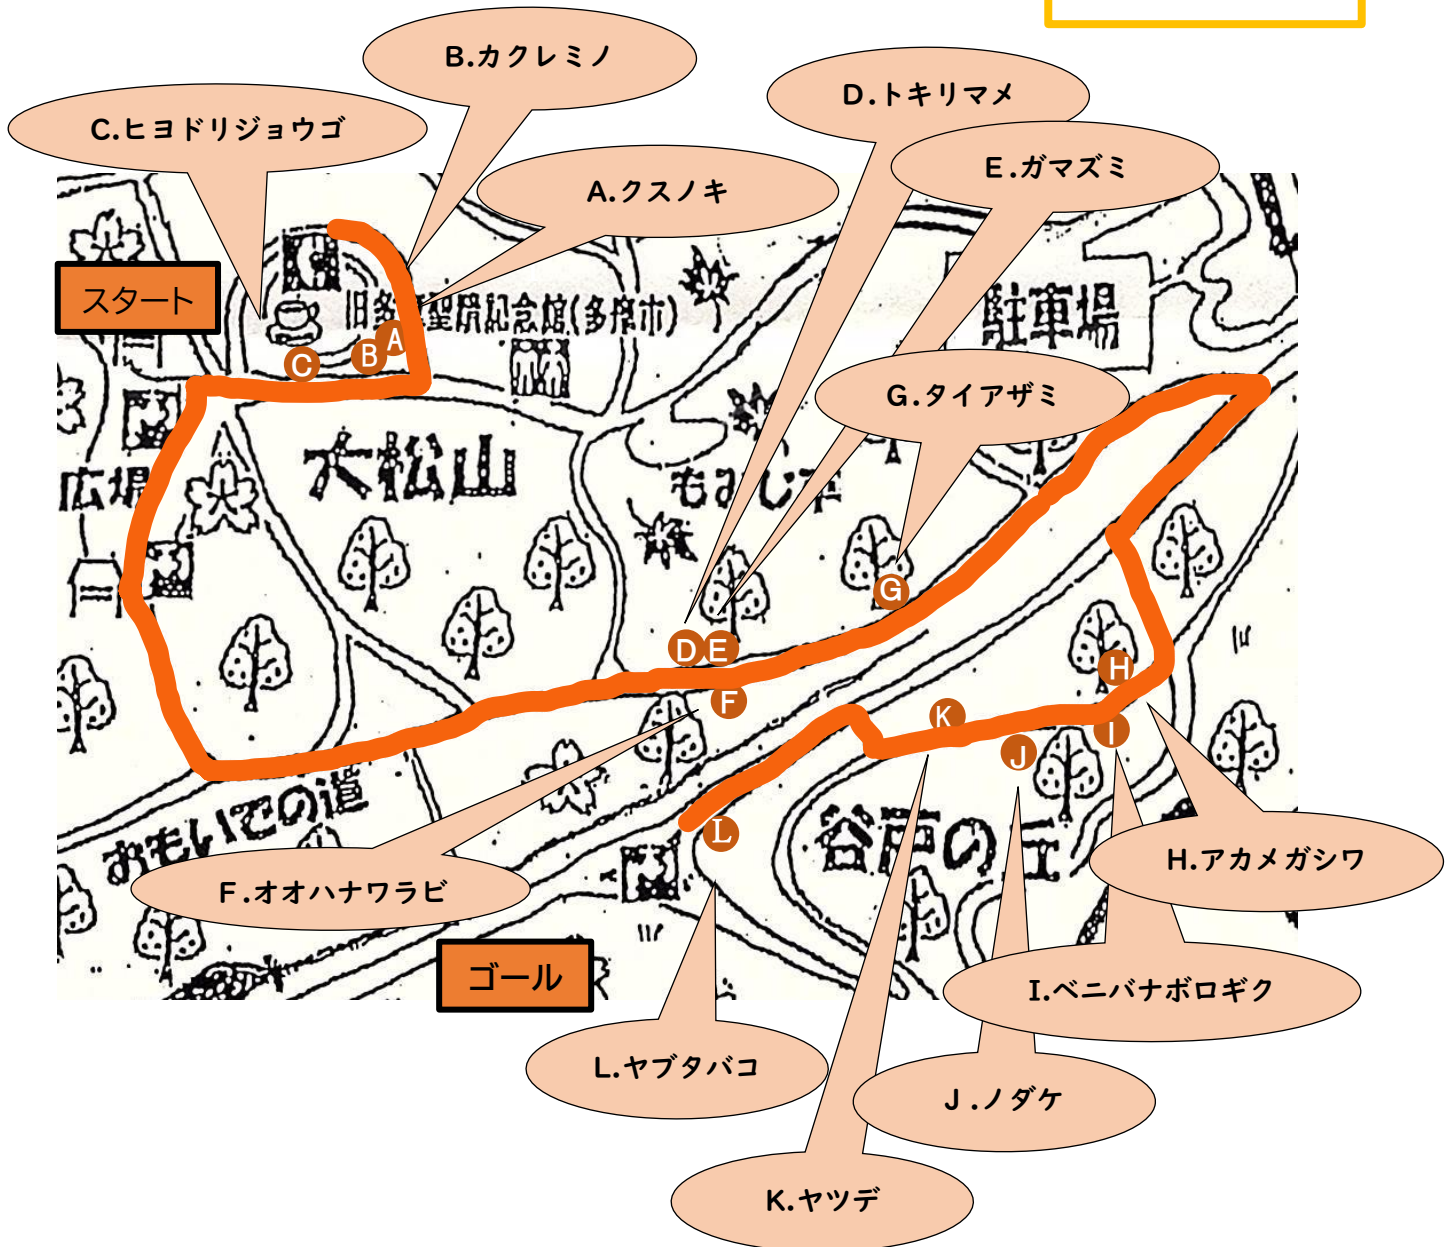

12月5日(火) 自然観察会 もみじする草花

観察コース

多摩市教育委員会
多摩市植物友の会

当日連絡先：旧多摩聖蹟記念館 (Tel.042-337-0900)

2023.12

A.クスノキ
(クスノキ科)

B.カクレミノ
(ウコギ科)

C.ヒヨドリジョウゴ
(ナス科)

L.ヤブタバコ
(キク科)