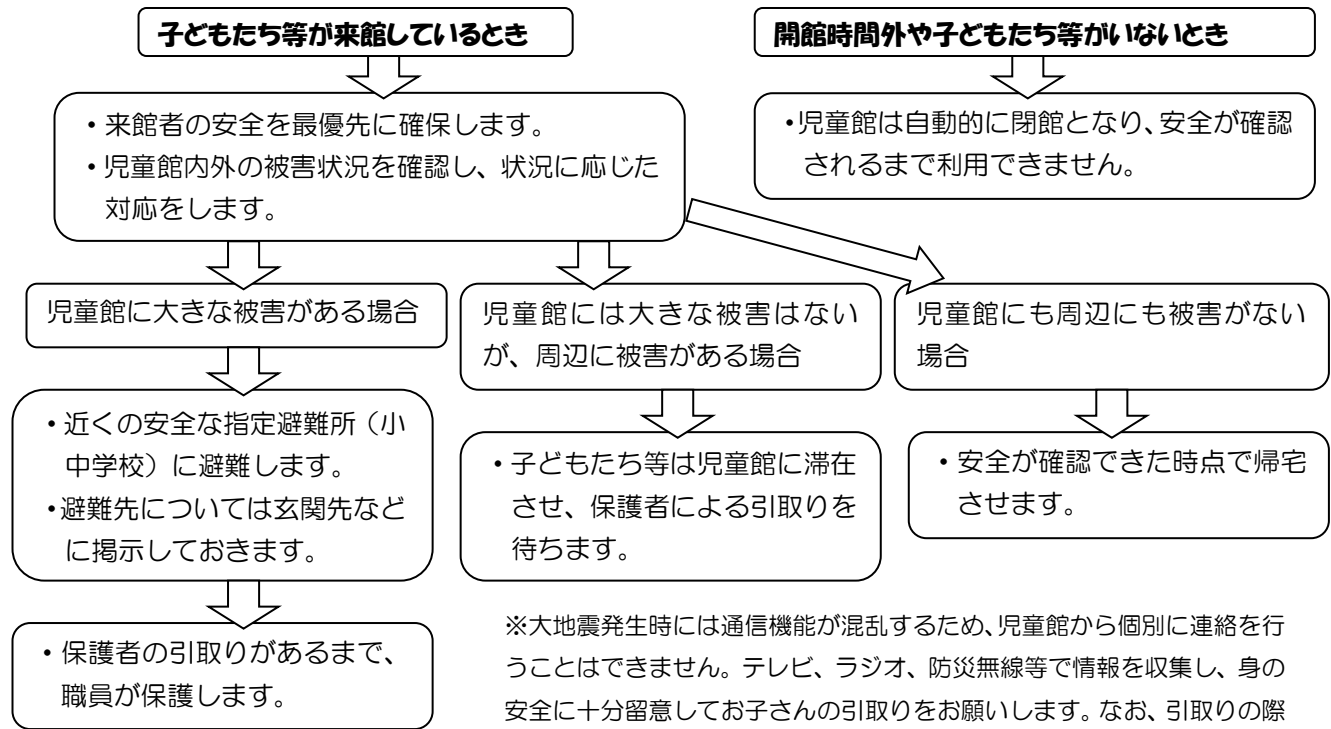

こんなときどうする？～児童館の災害対応～ Ver.3

多摩市では災害対策基本法に基づき「多摩市地域防災計画」を策定し、万が一の災害発生時に備えています。もし、大きな災害が起きたら？ 児童館では基本的に下記のように対応いたします。

I. 大地震が発生したとき

※大地震発生時には通信機能が混乱するため、児童館から個別に連絡を行うことはできません。テレビ、ラジオ、防災無線等で情報を収集し、身の安全に十分留意してお子さんの引取りをお願いします。なお、引取りの際には、必ず児童館の職員に知らせて確認を受けてください