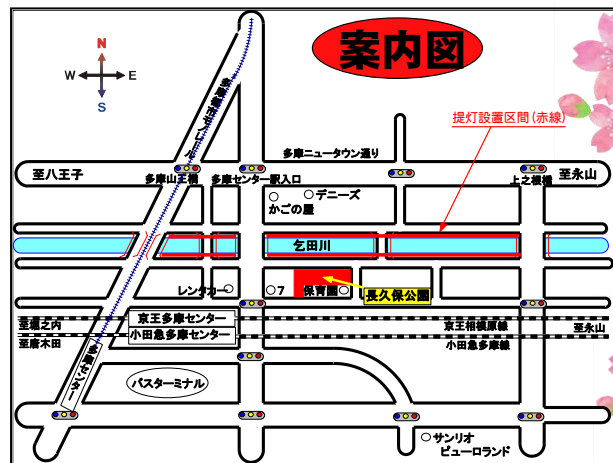

第36回多摩センター桜まつり

桜イルミネーション&お花見広場

～桜への想いは満開に！～

多摩センター商店会では

多摩センター駅北側乞田川沿い桜並木に沿って提灯を設置致します
提灯のあかりと桜の花の風情をお楽しみいただければと思います

提灯設置期間：令和6年4月1日～4月10日 提灯点灯時間：17時～22時
但し、桜の開花状況により期間、時間に変更のある場合がございます。

子ども達に
ポップコーン等
プレゼント
(先着200名様限定)

テーブル・椅子をご用意しておりますので、
ごゆっくりお花見をお楽しみください。

—お花見広場—

令和6年4月7日(日)10時～16時のみ開催
場所：乞田川沿い「長久保公園」

子ども達限定
バルーンアート
(先着200名様限定)

フードカーも出店します

子ども達限定
ボールプール
ストリートチョークアート
ストラックアウト
バスケットボールなど
チャレンジ

こども達プレゼントは
おひとり様いすれかの
1点のみです。