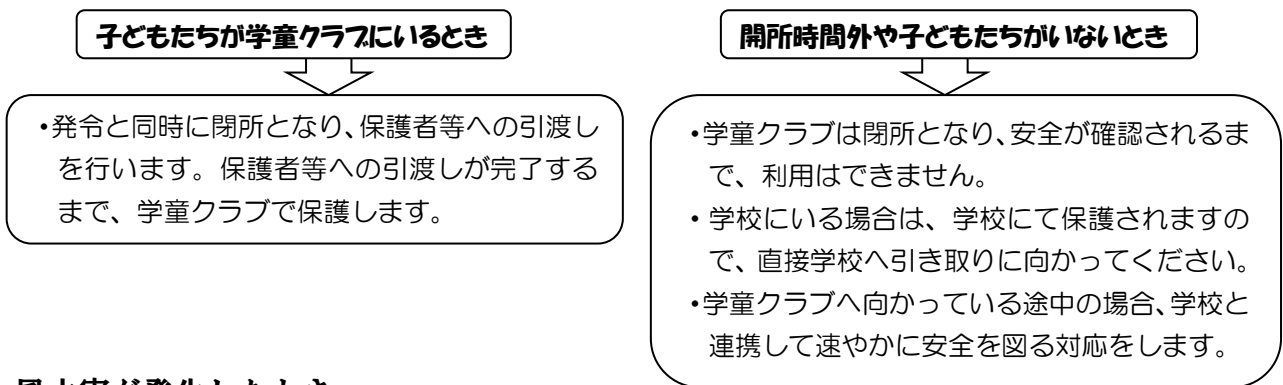

II. 地震警戒宣言が発令されたとき