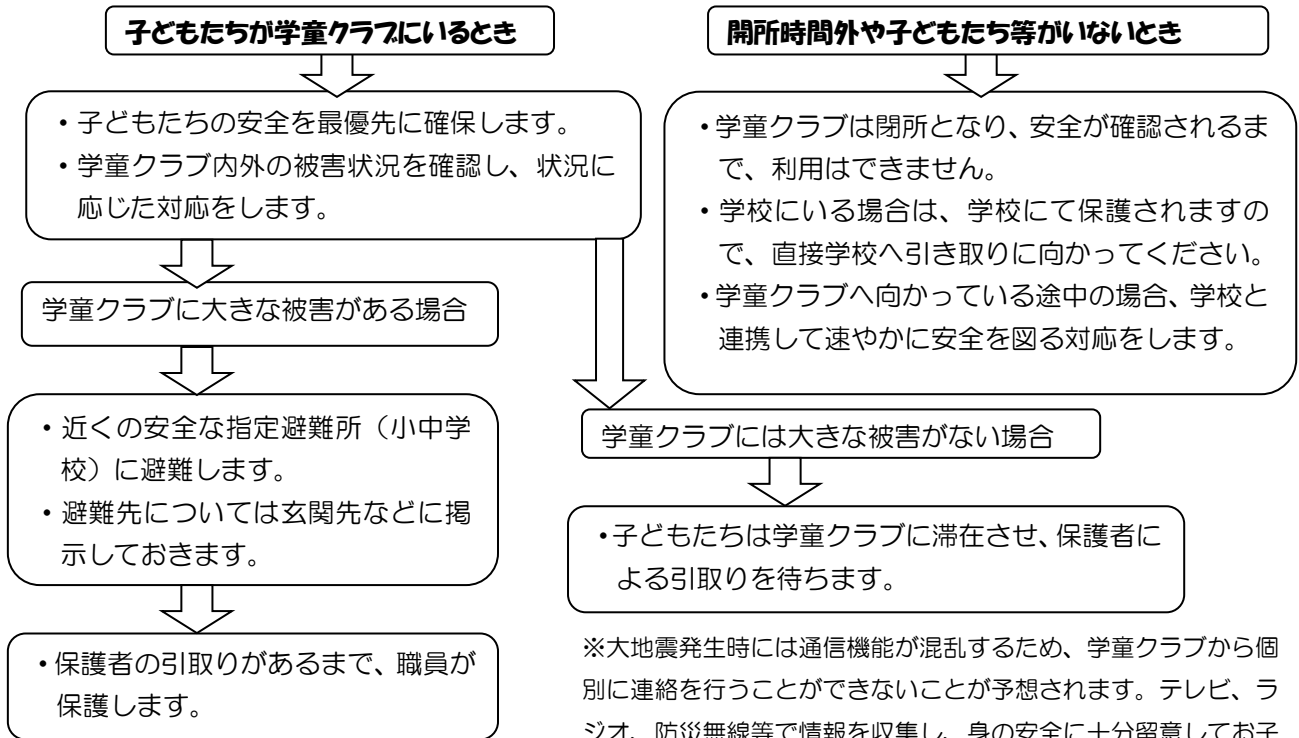

こんなときどうする？～学童クラブの災害対応～ Ver.3

多摩市では災害対策基本法に基づき「多摩市地域防災計画」を策定し、万が一の災害発生時に備えています。もし、大きな災害が起きたら？ 学童クラブでは基本的に下記のように対応いたします。

I. 大地震が発生したとき

※大地震発生時には通信機能が混乱するため、学童クラブから個別に連絡を行うことができないことが予想されます。テレビ、ラジオ、防災無線等で情報を収集し、身の安全に十分留意してお子さんの引取りをお願いします。なお、引取りの際には、必ず学童クラブの職員に知らせて引渡しの確認を受けてください

II. 地震警戒宣言が発令されたとき

III. 風水害が発生したとき