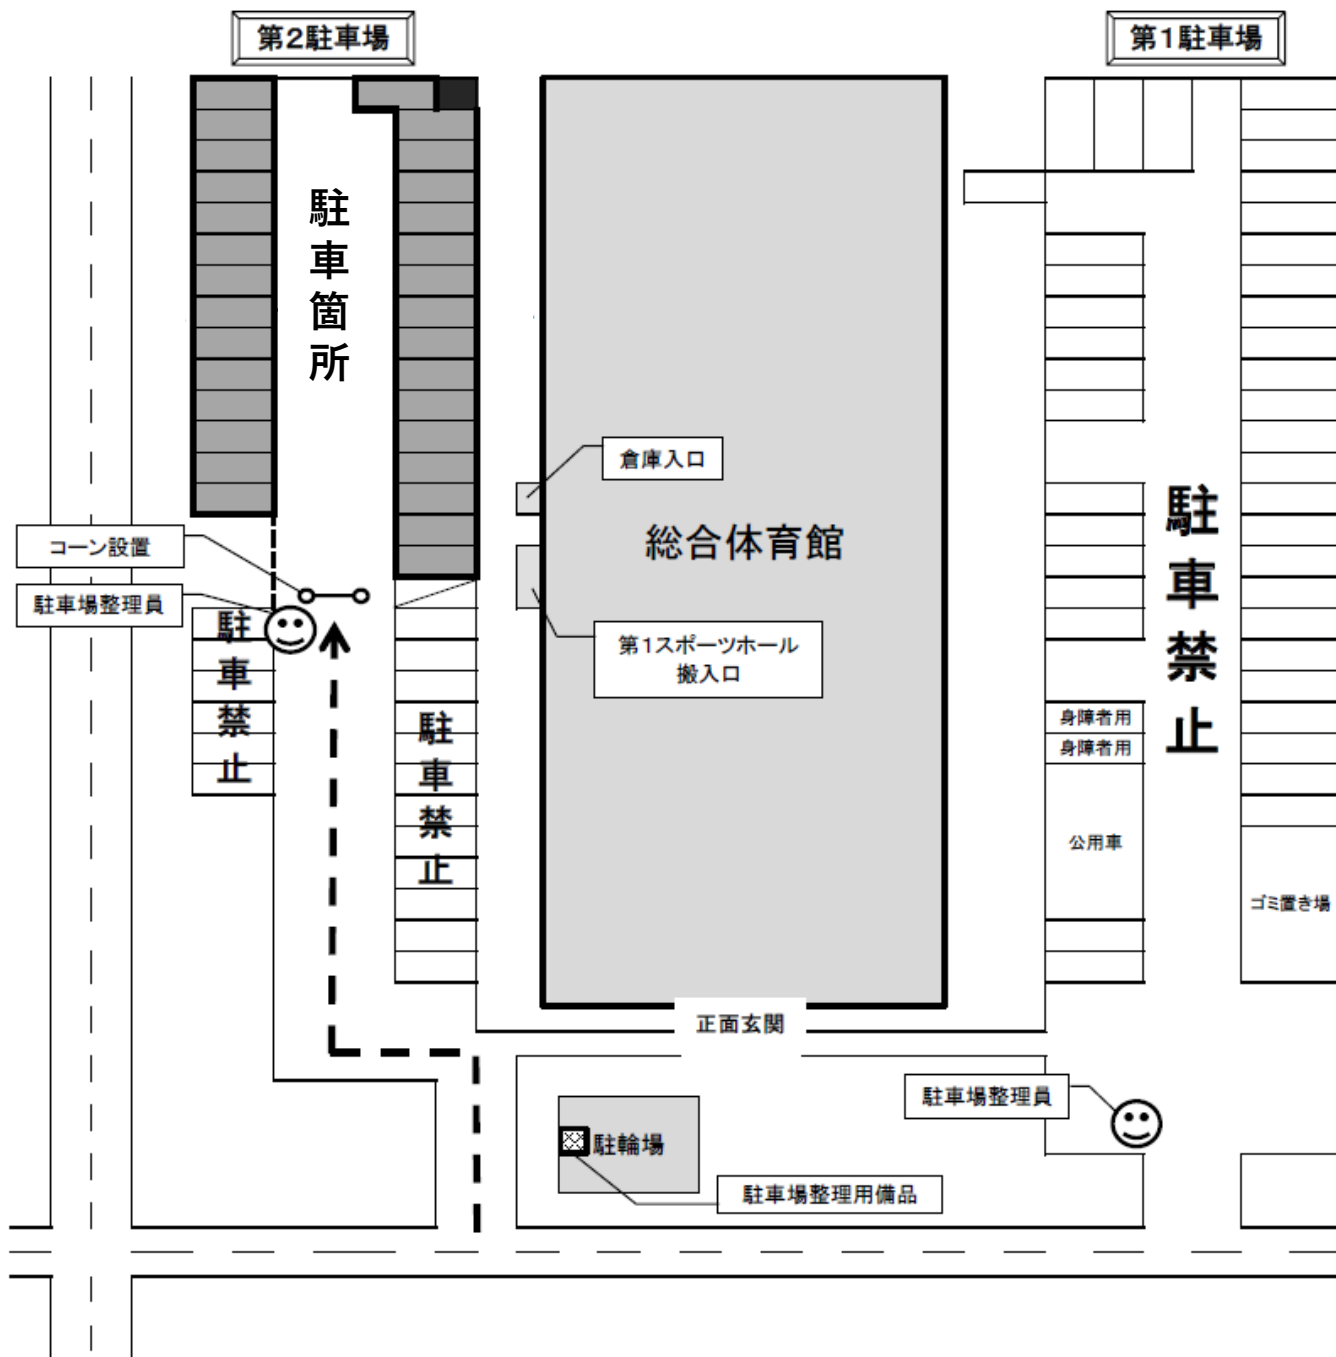

## 総合体育館 駐車場利用について

- 車でのご来場は障害がある方等、事前に申請いただいた方に限定しております。その他の皆様は、徒歩、自転車、公共交通機関等でのご来場にご協力ください。
- 第2駐車場の開場時間は8：40です。
- 駐車場手前の道路は大変狭いため、開場待ちは近隣の迷惑になります。開場前の車でのご来館は控えてください。
- 第2駐車場以外の部分は、他の体育館利用者の駐車スペースとなりますので、決して駐車しないようお願いします。