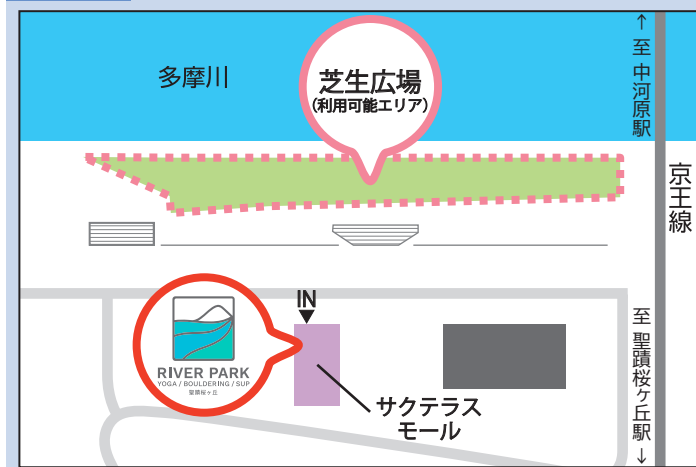

せいせきかわまちを楽しむ レジャーグッズレンタル

実施中!!!

概要 「川のある豊かな日常」を手軽に！手ぶらで！
河川敷を楽しむレジャーシートやソト遊びグッズが借りられます！

レンタル場所  **RIVER PARK**
YOGA / BOULDERING / SUP
〒206-0011 東京都多摩市関戸 1-20-2
サクテラスモール 101
Tel : 042-313-7160

レンタル時間 平日 9:00 ~ 17:00
土日祝 8:00 ~ 17:00
(金曜日は祝日の場合も休業)

利用可能エリア **せいせきかわまち (多摩川河川敷芝生広場)**
(※ マンション側の広場ではご利用いただけません)

料金表 RIVER PARK 聖蹟桜ヶ丘にて「利用申込書」に必要事項を記入の上、
受付にお申し付けください。(各種キャッシュレス対応 ※現金はご利用いただけません)

	チェア	¥300		モルック	¥200
	1脚			1セット	
	テーブル	¥100		オゴディスク	1セット
	1台			1セット	
	レジャーシート (2人用)	¥100		ジャズミントン	1セット
	1枚			1セット	