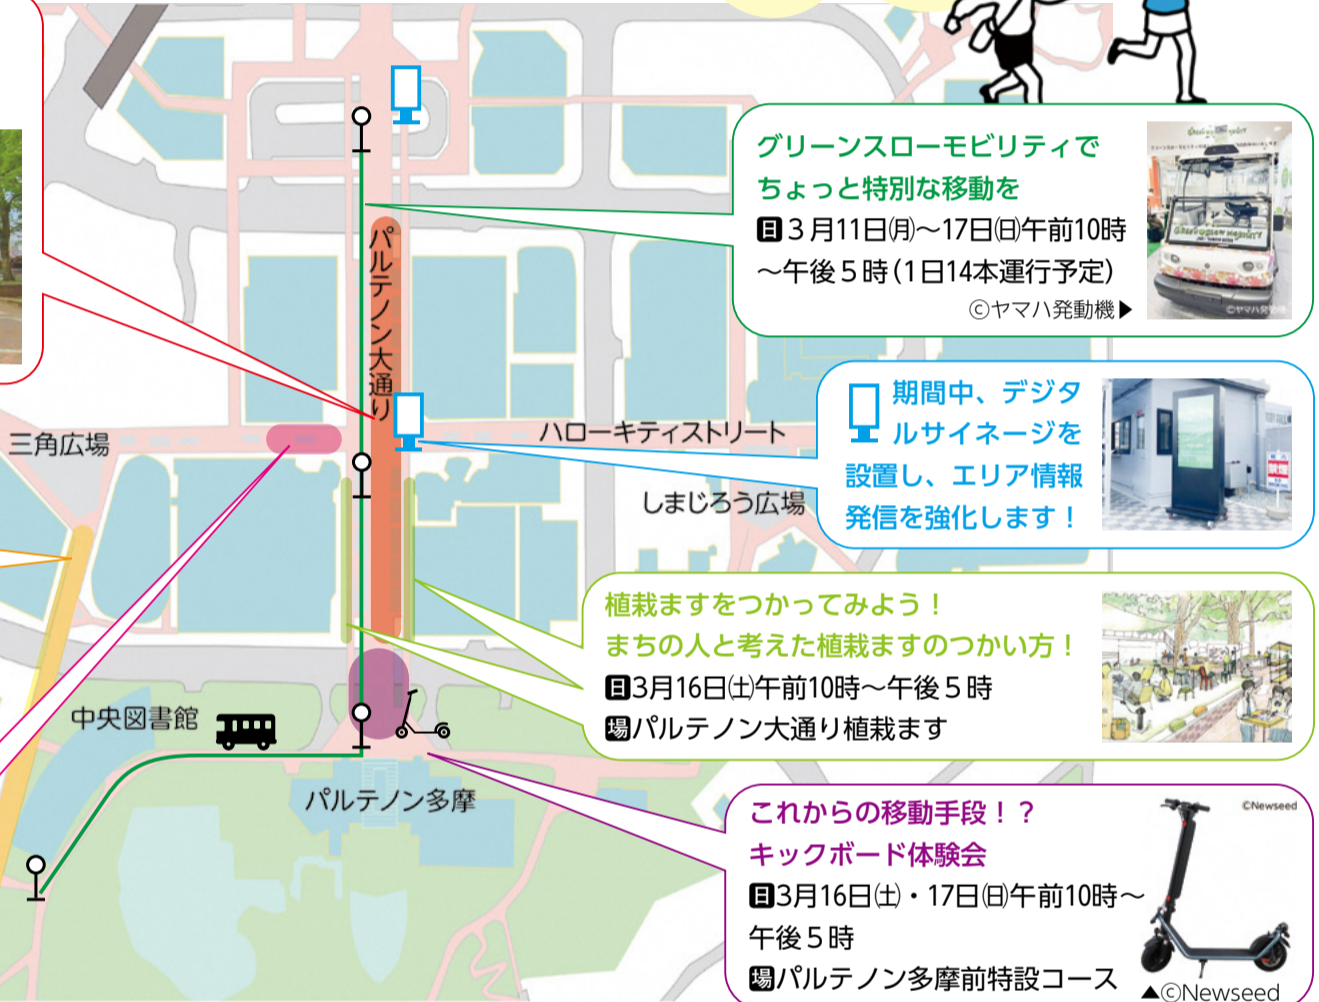

3月11日(月)～3月24日(日)

社会実験とは？

未来の地域を考えて、「あったらいいね」「こうなったらいいね」そんな共感が生まれるシーンを試して、皆さんに考えていただく場です。

まちの「声」を集めています！

期間中、アンケートに回答いただいた方に、先着で粗品をプレゼントします。

屋根の下で過ごせる空間づくり

日3月11日(月)～24日(日)場パルテノン大通り

備考3月18日(月)以降は設置位置を変更予定

日常づかいから安全な通行を考えよう ～サインを見ながら通行しよう～

日3月15日(金)～21日(木)場レンガ坂備考

詳細は、下記二次元コード参照 道路
交通課 ☎(338)68

59

芝生やイスがあるくつろぎ空間を

日3月22日(金)～24

日(日)場ココリア多

摩センター前花壇

横スペース

グリーンスローモビリティで ちょっと特別な移動を

日3月11日(月)～17日(日)午前10時
～午後5時(1日14本運行予定)

◎ヤマハ発動機▶

期間中、デジタルサイネージを 設置し、エリア情報 発信を強化します！

植栽ますをつかってみよう！ まちの人と考えた植栽ますのつかい方！

日3月16日(土)午前10時～午後5時
場パルテノン大通り植栽ます

これからの移手段！？ キックボード体験会

日3月16日(土)・17日(日)午前10時～
午後5時

場パルテノン多摩前特設コース

この社会実験は、「多摩センタースプリングフェスタ2024」とコラボします！

多摩センター スプリング フェスタ 2024

日3月22日(金)～24日(日)午前10時～午後5時(内容により実施日・時間が異なります)場パルテノン大通りココリア前
十字路とその周辺 内パルテノン大通りマルシェ、ミニイ
ベント、展示など(予定)備考詳細は、多摩センタースプリ