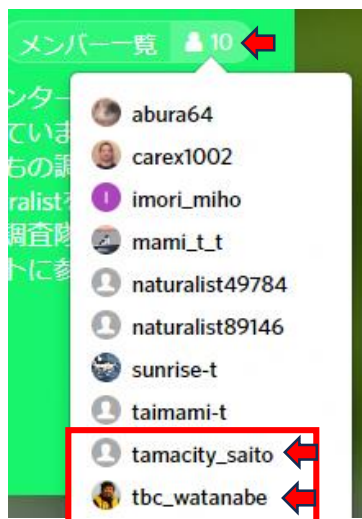

事務局を信頼する方法 (パソコン)

① 多摩市生きもの調査隊にアクセス

<https://www.inaturalist.org/projects/tama-city-biodiversity-survey-team>

多摩市生きもの調査隊 市民科学

検索

② 右上メンバー一覧からプルダウンメニューで事務局2つのアカウントを選択

④ 右上自分のアカウントアイコンからプルダウンメニューで「アカウント設定」を選択

⑤ 左メニューから「ユーザーとの関係」を選択

③ 事務局の2つのアカウントをフォロー

⑥ 事務局アカウントの2名の「信頼して正確な位置情報を共有する」にを入れてください。