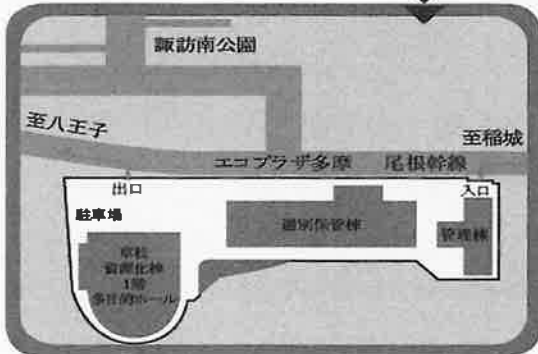

エコプラザ多摩（多摩市立資源化センター）へのご案内

➤ 徒歩・公共交通機関でご来場の方

諏訪南公園バス停から南に向かい徒歩5分
エコプラザ多摩前の信号を渡り、左側の管理棟入口から入場してください。

※ 最寄駅からのバスのご案内は次頁参照

※ ミニバス東西線は、社会教育施設バス停から諏訪南公園の前で右折して根幹線に向かい徒歩10分

★ 諏訪南公園バス停

◻ 社会教育施設バス停

➤ お車でご来場の方

事故防止のため右折での進入ができません。永山駅方面からご来場の方は、エコプラザ多摩前交差点左折後、多摩東公園交差点でUターンしていただき、左折で場内に入場して下さい。

永山駅

③番乗り場から

- ・ 永山駅經由京王多摩車庫前行き
- ・ 永山5丁目行き
- ・ 鶴川駅行き

④番乗り場から

- ・ 永山駅經由諏訪4丁目行き
- ・ 諏訪4丁目循環聖蹟桜ヶ丘行き
- ・ 諏訪南公園下車 徒歩5分

聖蹟桜ヶ丘駅

⑪番乗り場から