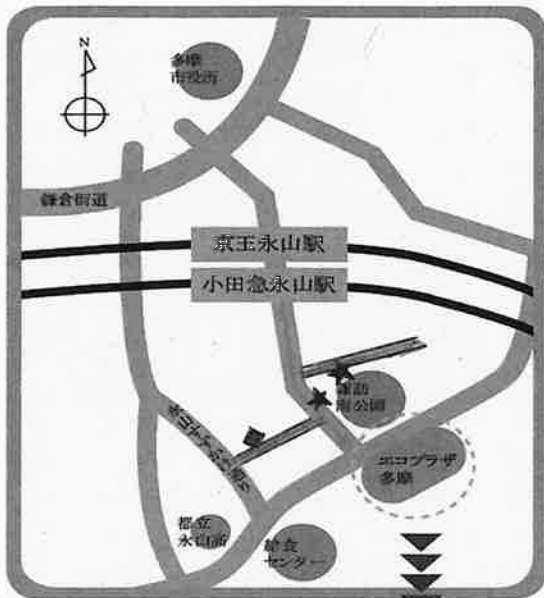

エコプラザ多摩（多摩市立資源化センター）へのご案内

➤ 徒歩・公共交通機関でご来場の方

諏訪南公園バス停から南に向かい徒歩5分
エコプラザ多摩前の信号を渡り、左側の管理棟入口から入場してください。

※ 最寄駅からのバスのご案内は次頁参照

※ ミニバス東西線は、社会教育施設バス停から諏訪南公園の前で右折して根幹線に向かい徒歩10分

★ 諏訪南公園バス停

◻ 社会教育施設バス停

➤ お車でご来場の方

事故防止のため右折での進入ができません。永山駅方面からご来場の方は、エコプラザ多摩前交差点左折後、多摩東公園交差点でUターンしていただき、左折で場内に入場して下さい。

永山駅

③番乗り場から

- ・ 永山駅經由京王多摩車庫前行き
- ・ 永山5丁目行き
- ・ 鶴川駅行き

④番乗り場から

- ・ 永山駅經由諏訪4丁目行き
- ・ 諏訪4丁目循環聖蹟桜ヶ丘行き
- ・ 諏訪南公園下車 徒歩5分

聖蹟桜ヶ丘駅

⑪番乗り場から

- ・ 永山駅經由京王多摩車庫前行き
- ・ 永山5丁目行き
- ・ 永山駅經由諏訪4丁目行き
- ・ 諏訪4丁目循環聖蹟桜ヶ丘行き
- ・ 鶴川駅行き

諏訪南公園下車 徒歩5分