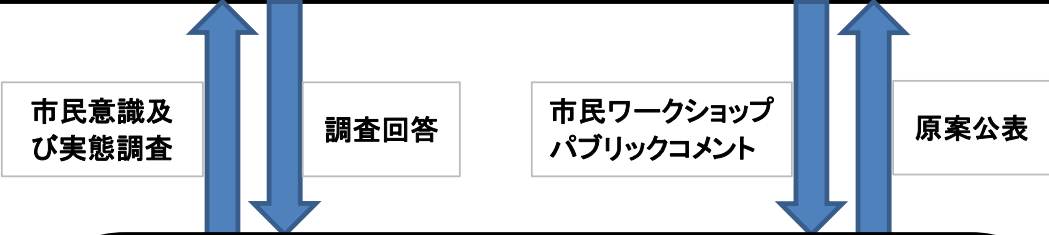

《目指すもの》 すべての人にとって住みやすく暮らしやすい男女平等参画社会の実現(「多摩市女と男の平等参画を推進する条例」第1条)

計画の位置付け

策定体制

多摩市民
(TAMA女性センター市民運営委員会、TAMA女性センター登録団体含む)

多摩市
男女平等参画推進審議会

【決定】 経営会議

(審議)
多摩市女と男がともに生きる行動計画推進会議
(会長:副市長)
※くらしと文化部に関する事務を所掌しない副市長、健幸まちづくり政策監も必要に応じて出席