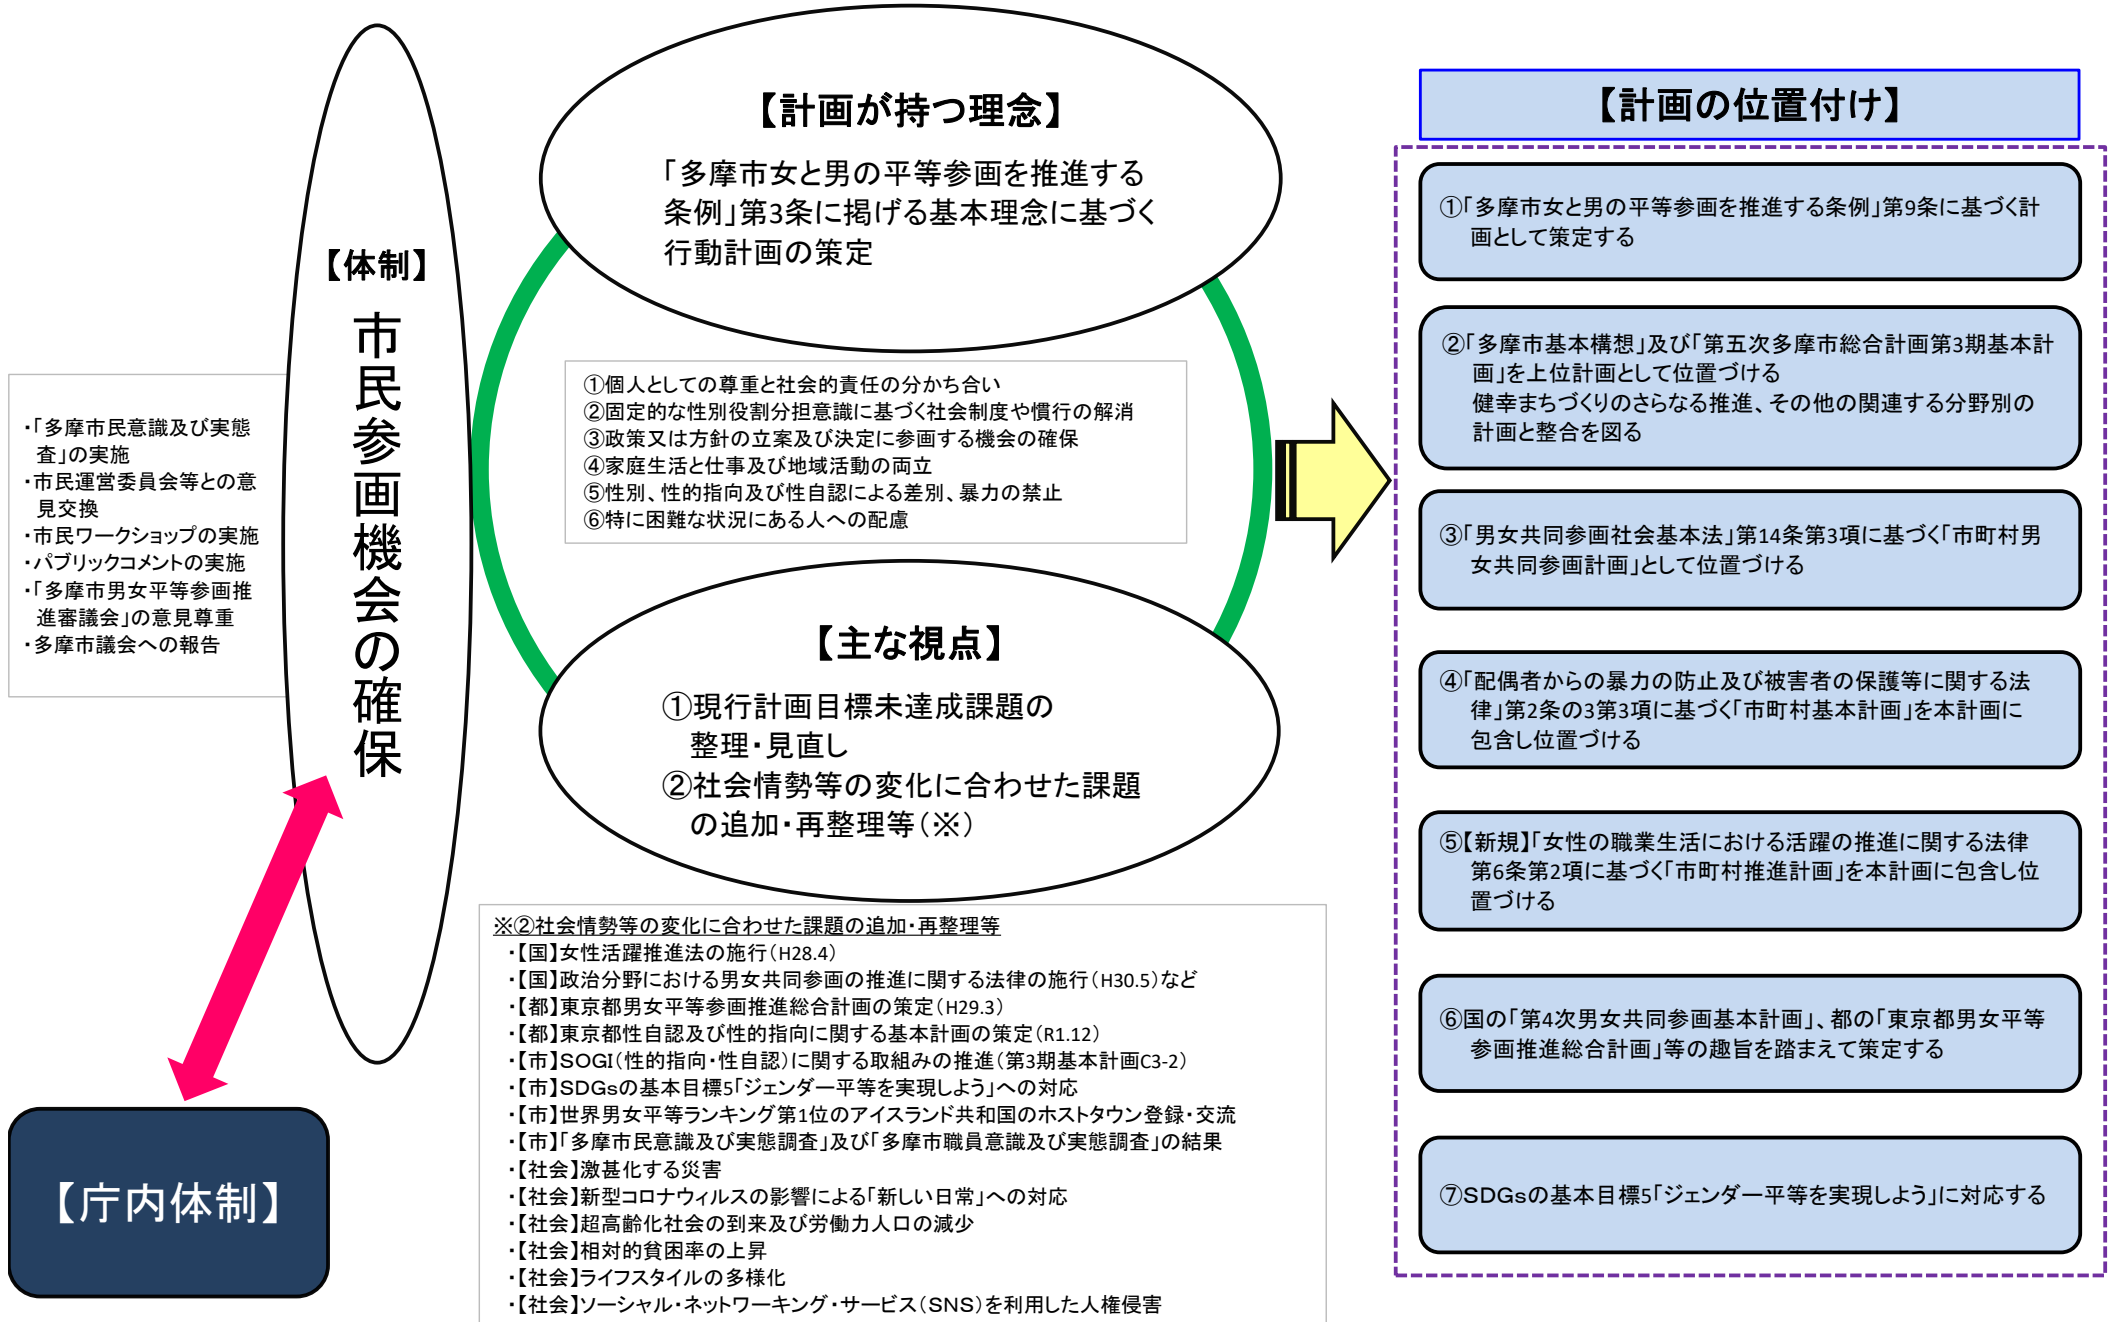

《目指すもの》 すべての人にとって住みやすく暮らしやすい男女平等参画社会の実現(「多摩市女と男の平等参画を推進する条例」第1条)

計画の位置付け

策定体制

多摩市民
(TAMA女性センター市民運営委員会、TAMA女性センター登録団体含む)

多摩市
男女平等参画推進審議会

【決定】 経営会議

(審議)
多摩市女と男がともに生きる行動計画推進会議
(会長:副市長)
※くらしと文化部に関する事務を所掌しない副市長、健幸まちづくり政策監も必要に応じて出席