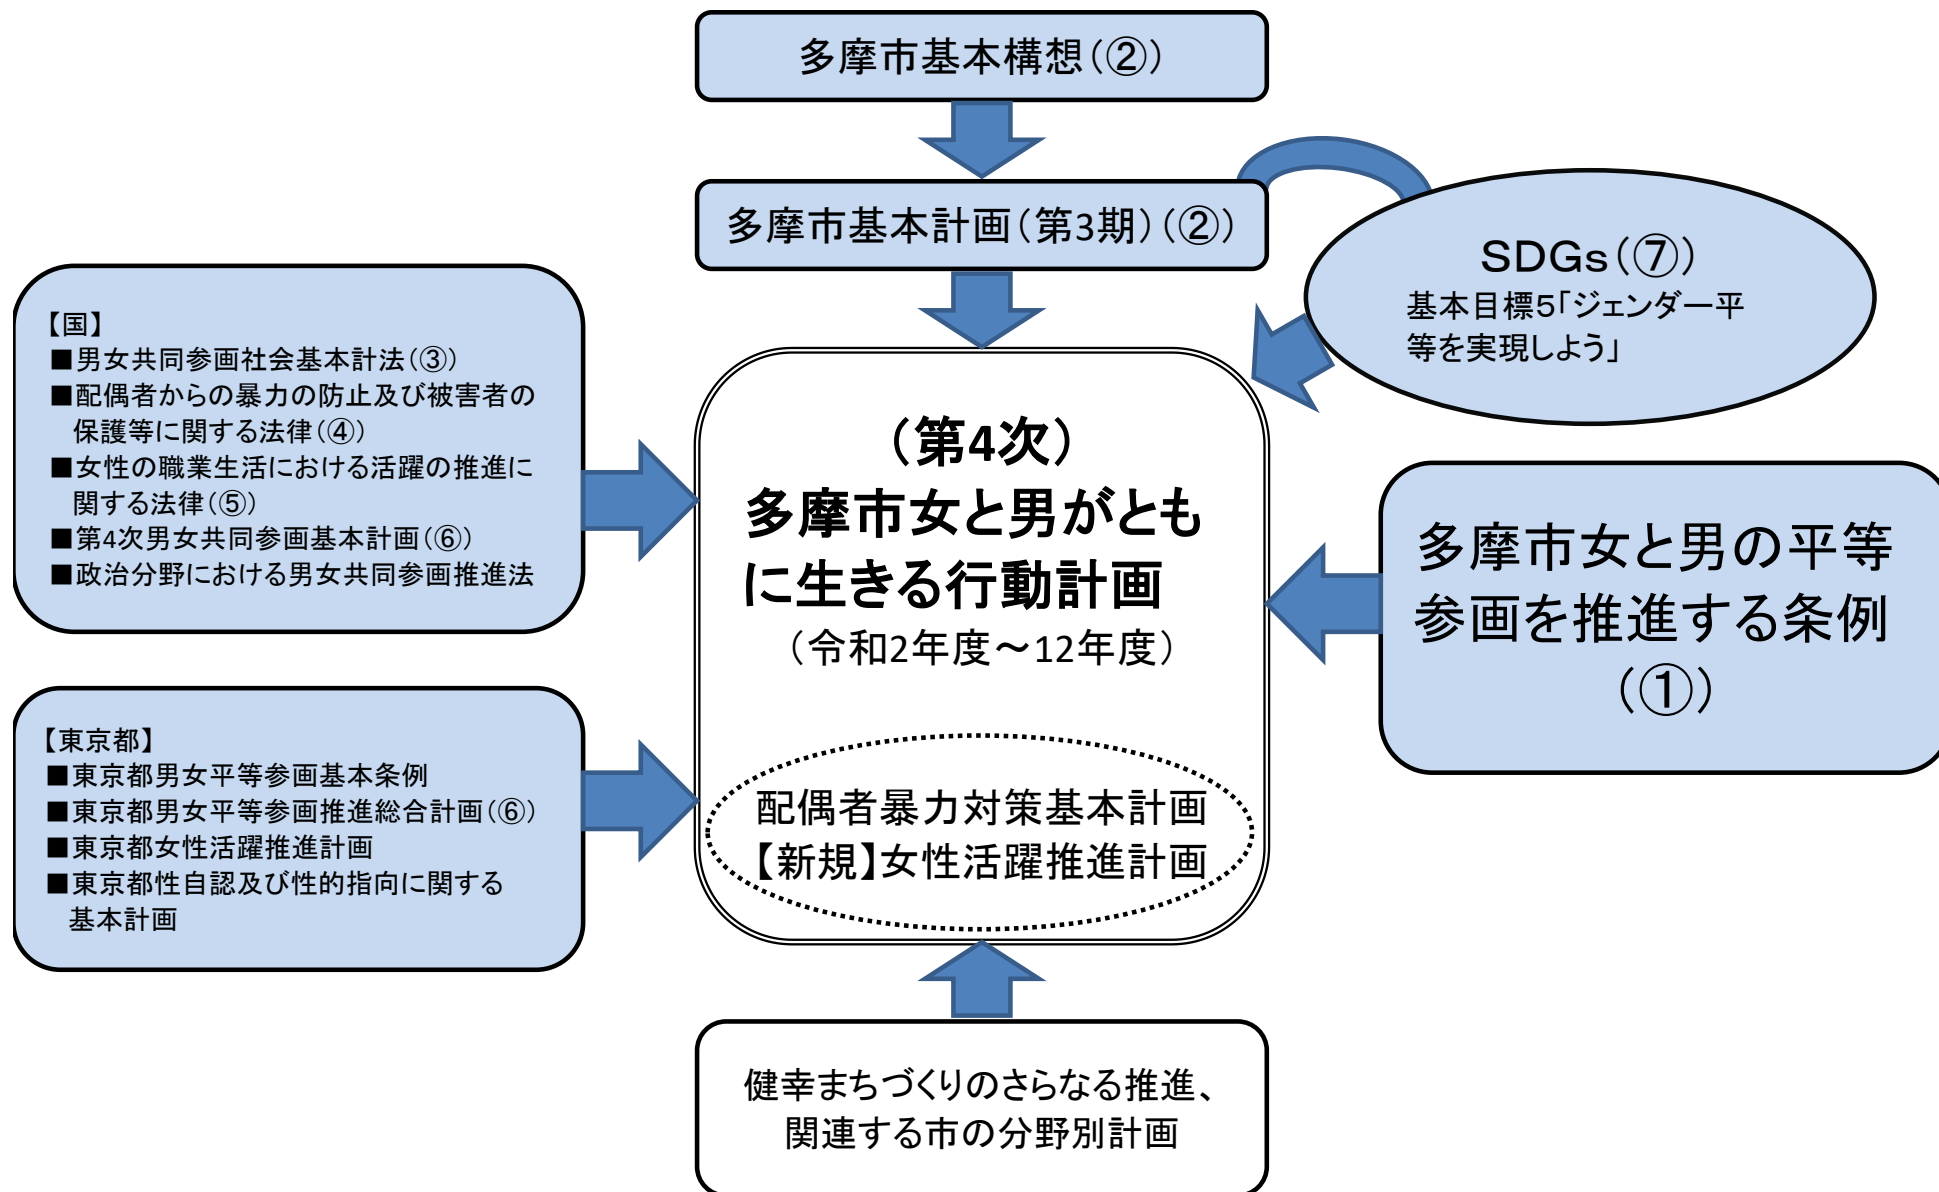

《目指すもの》 すべての人にとって住みやすく暮らしやすい男女平等参画社会の実現(「多摩市女と男の平等参画を推進する条例」第1条)

計画の位置付け

策定体制

多摩市民
(TAMA女性センター市民運営委員会、TAMA女性センター登録団体含む)

多摩市
男女平等参画推進審議会

【決定】 経営会議

(審議)
多摩市女と男がともに生きる行動計画推進会議
(会長:副市長)
※くらしと文化部に関する事務を所掌しない副市長、健幸まちづくり政策監も必要に応じて出席