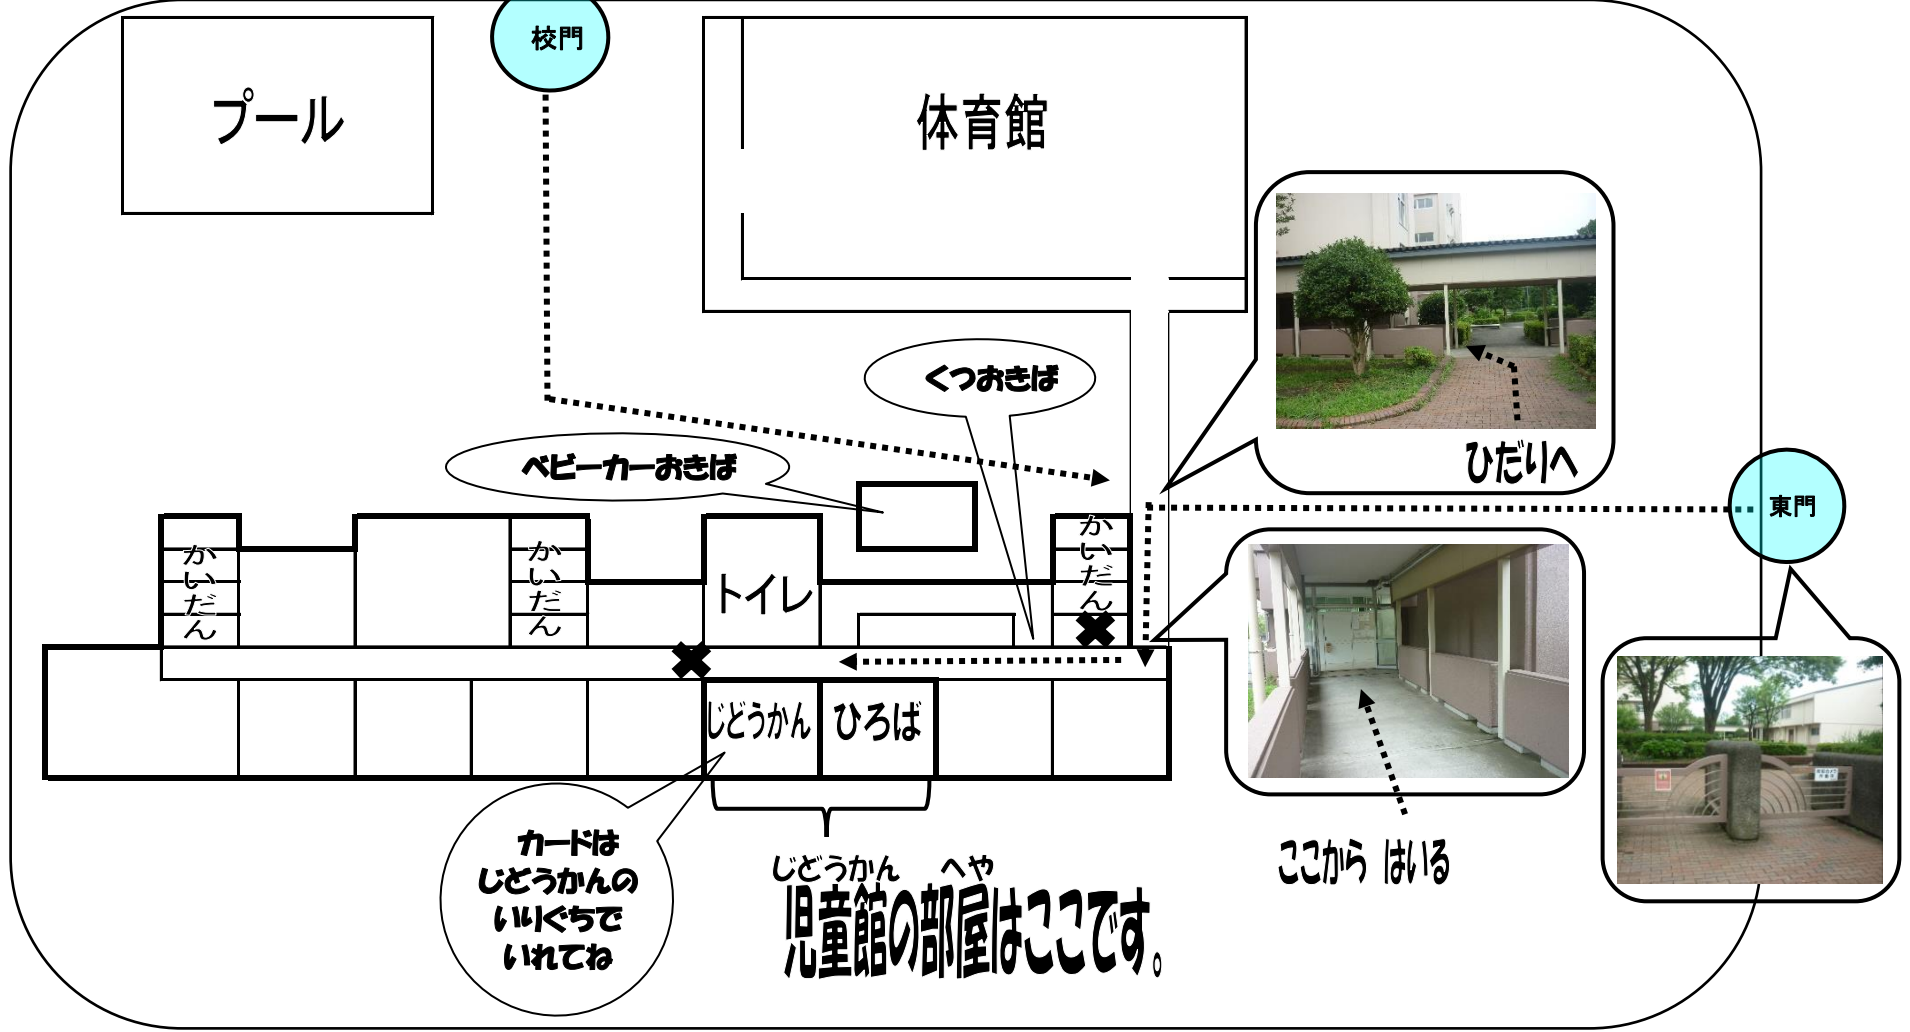

# 宝野公園

8月2日(月)から児童館は西落合小学校1階で開館します。

カードは  
じどうかんの  
いぐちで  
いれてね

じどうかん へや  
**児童館の部屋はここです。**